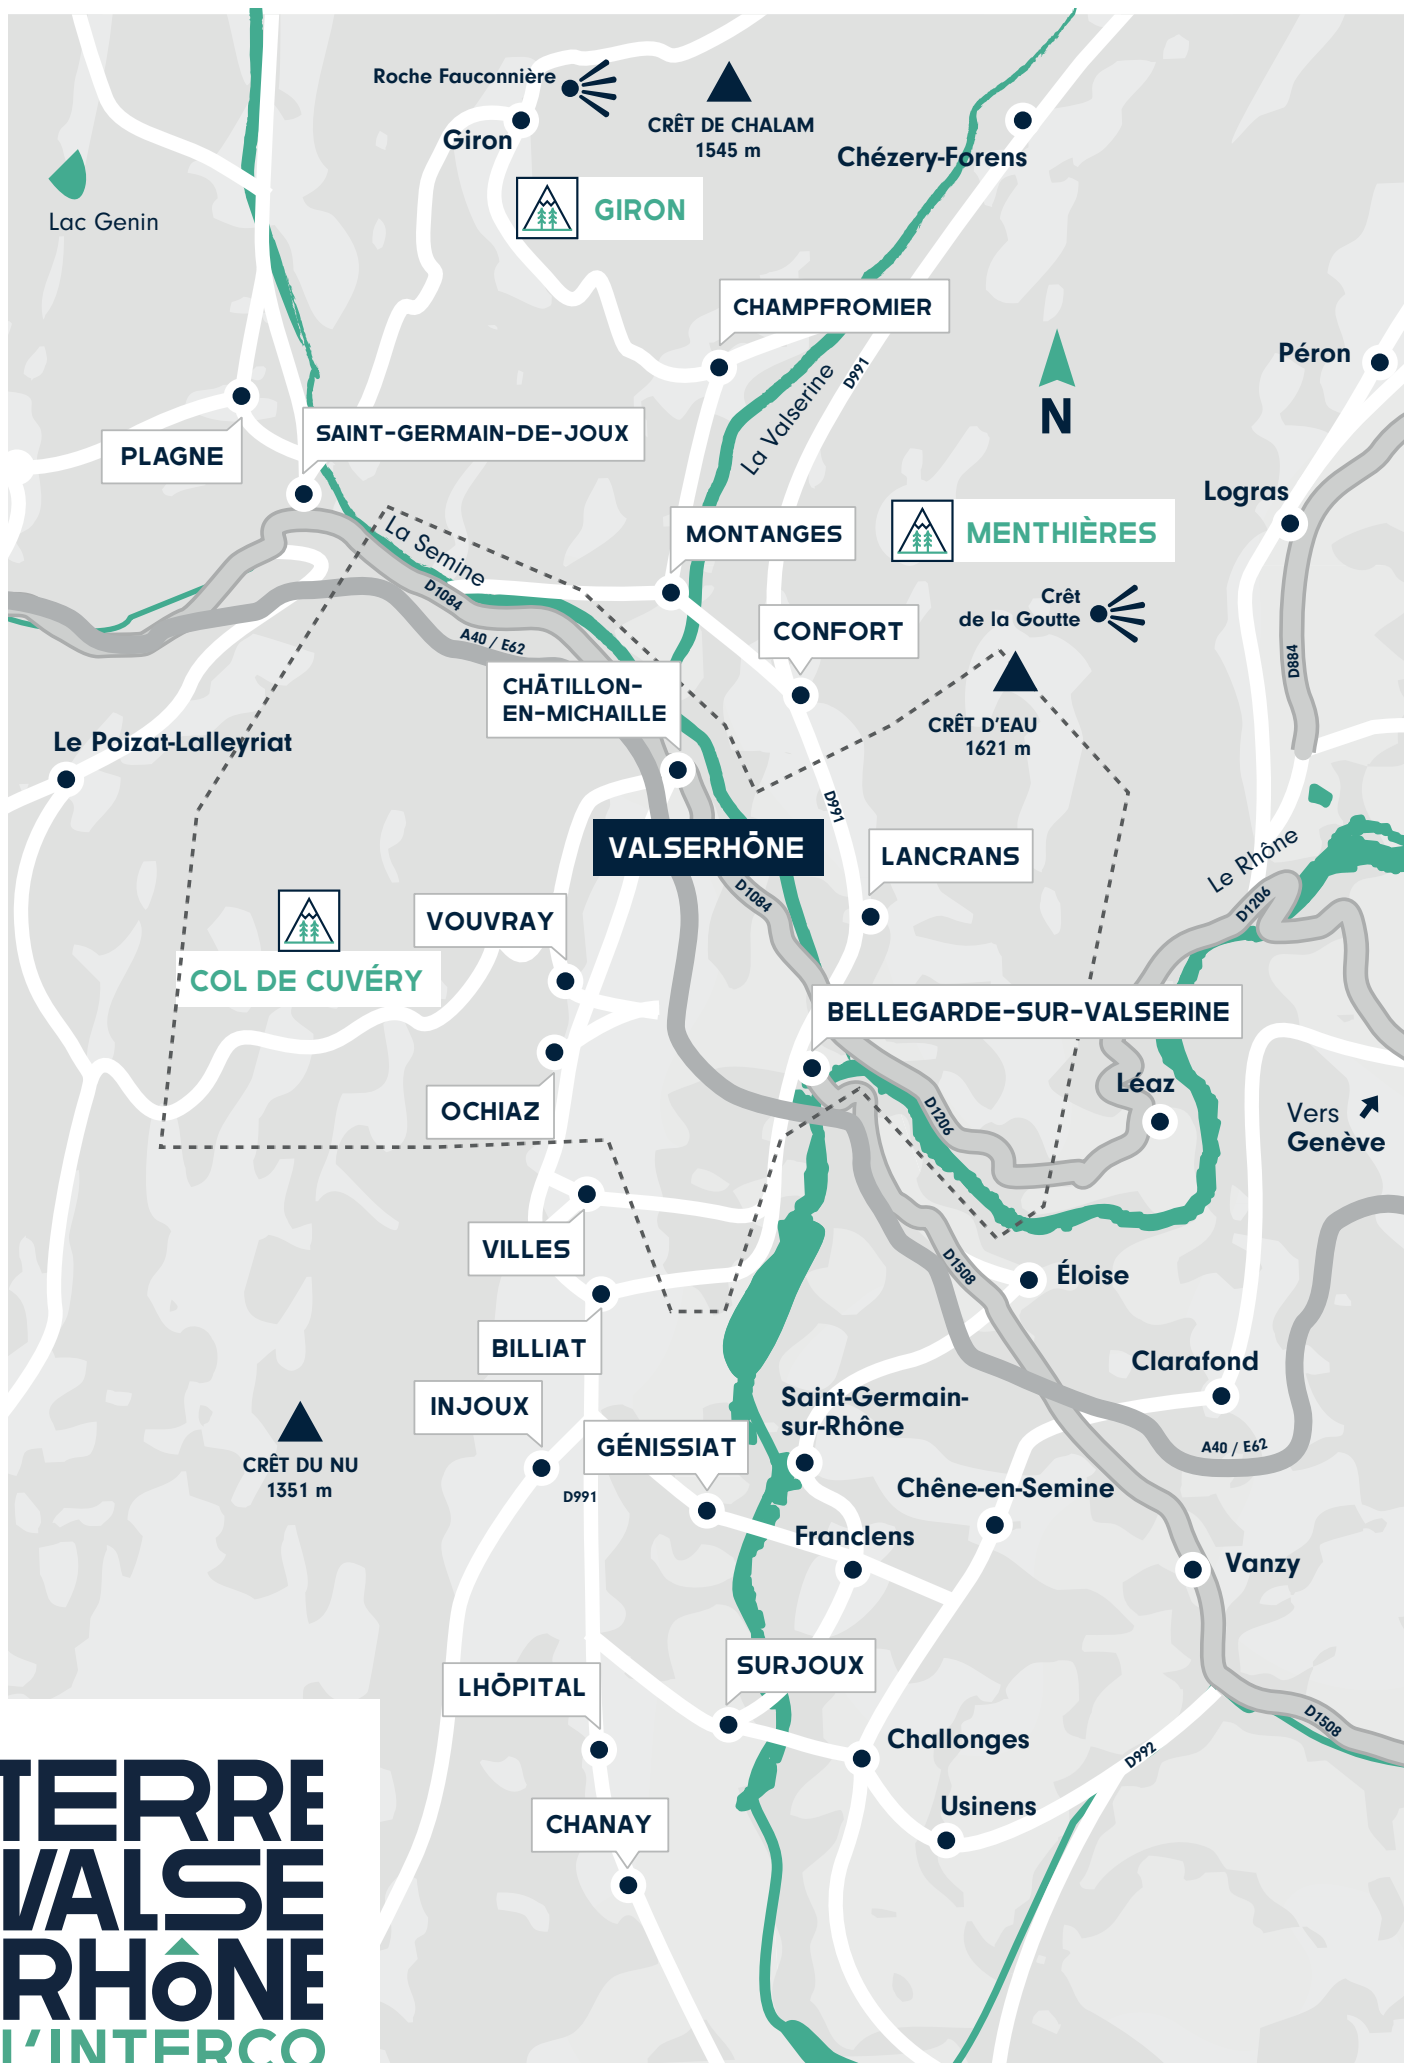

**TERRE
VALSE
RHÔNE
L'INTERCO**